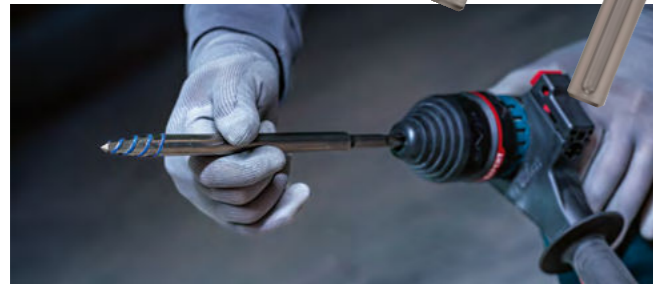

BURINS RÉSISTANTS À L'USURE POUR TRAVAUX LONGS

EXPERT

Grâce à notre technologie carbure spéciale

Durabilité exceptionnelle grâce à la technologie carbure Bosch.
Le carbure de la pointe rend le burin exceptionnellement résistant à l'usure.

*SDS-Max vs burin standard

UNIVERSAL BRAND FIT

Compatibilité universelle
Convient à tous les marteaux perforateurs SDS-Plus/SDS-Max avec fonction burin.

Pointe auto-affûtante pour des performances durables.
Grâce à sa conception spéciale, la pointe du burin reste affûtée, même lorsqu'elle s'use. Les nervures Powerribs créent des fissures latérales et verticales dans le matériau, ce qui permet de progresser rapidement et de réduire les blocages.

Élément R-Tec*
L'élément R-Tec sur la tige du burin crée un effet de réflexion de l'énergie, garantissant ainsi un enlèvement de matière plus important.

*Uniquement sur la version sds-max