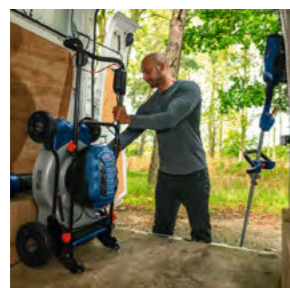

PUISSANT, SANS FIL, ERGONOMIQUE

PRO

TONDEUSE SANS FIL GRA 18V 2-46SP

06008C8200 / **600,00 €***
dans une boîte (bouchon de mulching inclus)

- **Conception très robuste** avec entraînement automatique et plateau de coupe entièrement métallique. Conçue pour offrir des performances optimales dans les conditions les plus difficiles.
- **Tonte efficace** avec un contrôle et un confort maximaux grâce à une largeur de coupe de 46 cm, un contrôle de vitesse variable, une hauteur réglable et une poignée rabattable.
- Le **moteur sans balais** fonctionne avec deux batteries 18V pour des performances puissantes, une durée de vie plus longue et un temps de travail prolongé.