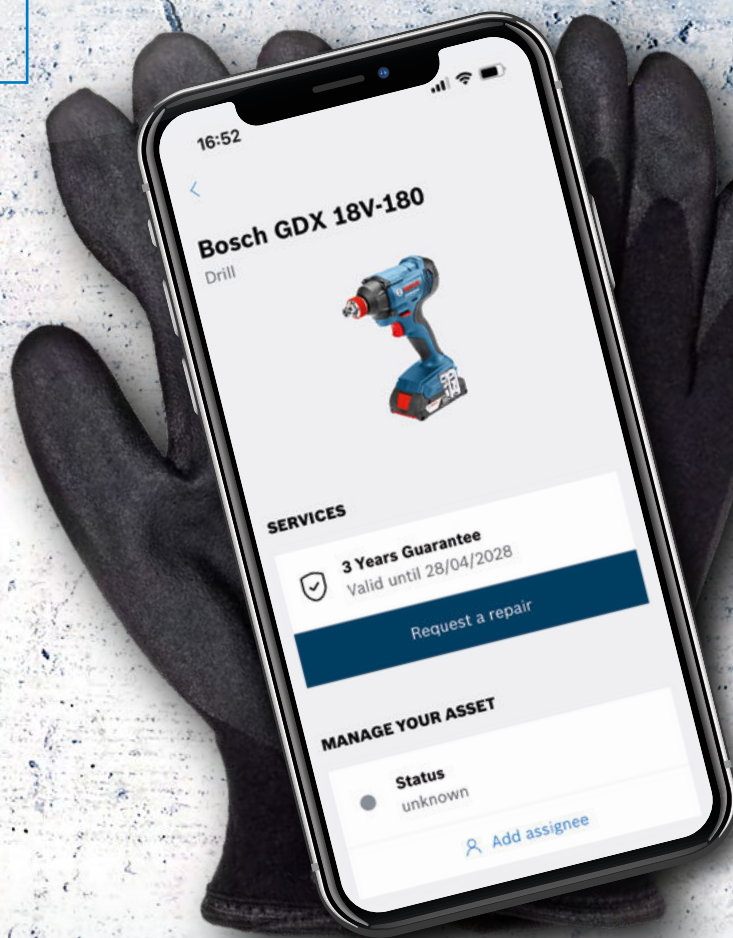

DEMANDEZ UNE RÉPARATION EN UN SEUL CLIC VIA PRO360.

Toutes les données sont préremplies automatiquement - pas de travail supplémentaire pour vous

[En savoir plus >](#)

NOUVEAU

DISPONIBLE SUR
Google Play

Télécharger dans
l'App Store

Plus d'informations
sur PRO360 :

PRO
360

PRO360

Robert Bosch Benelux
Postbus 326, 4800 DG Breda, Pays-Bas

Les prix indiqués dans ce magazine sont des prix de vente conseillés en euros, hors taxe de recyclage ou taxe sur les batteries. Sous réserve d'erreurs de typographie et/ou modifications techniques.

Les outils électriques EXPERT sont disponibles uniquement chez certains distributeurs.

BOSCH