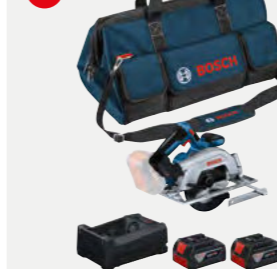

KIT DE 5 OUTILS 18V
0615A500BV / **1.058,00 €***
GSR 18V-65
GDX 18V-285
GKS 18V-57-2
GOP 18V-34
GST 18V-125 S
2x GBA 18V 5,0 Ah
chargeur GAL 12V-18V-80
dans un toolbag (dans boîte ext.)